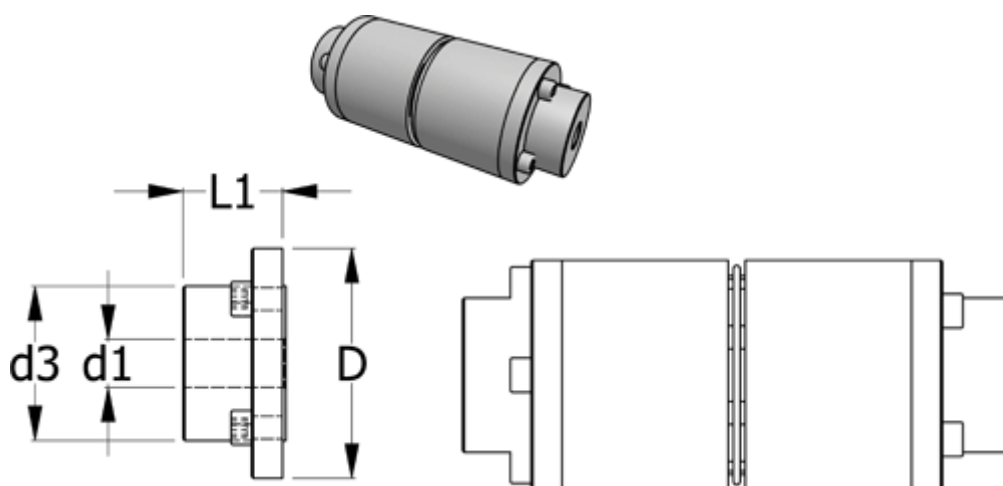

Varenummer: 3301295105
Beskrivelse: Normex Nav 105 for type H str. 295
Maks. boring 130 mm

Mål

d	= 295
d1 max	= 130
d3	= 214
L1	= 150